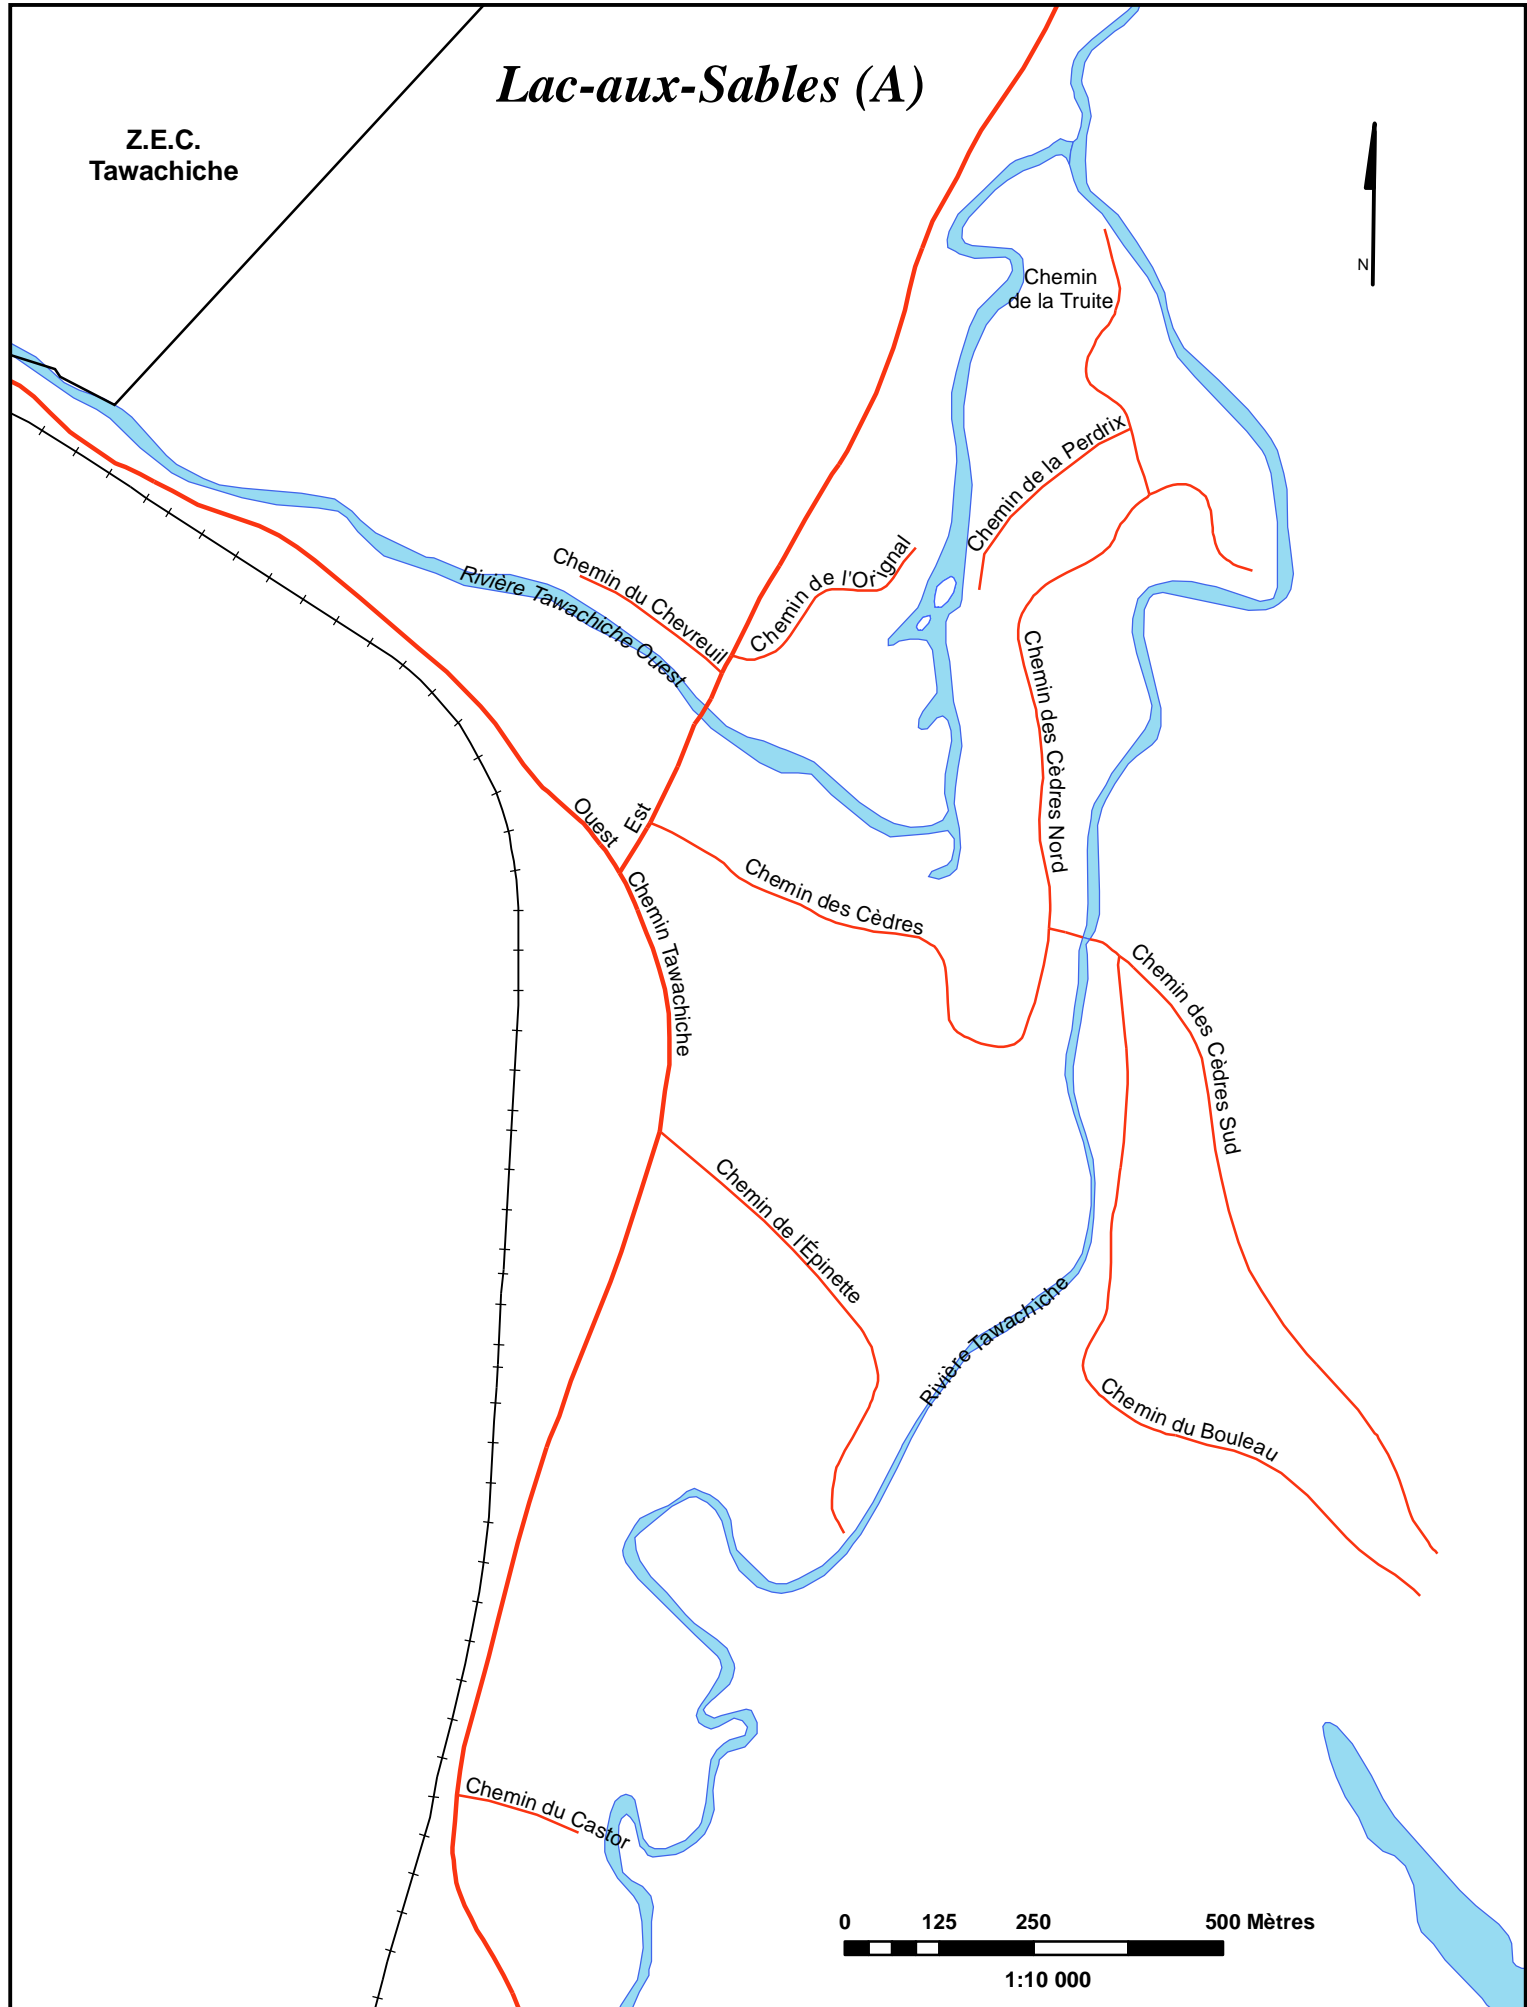

Lac-aux-Sables (A)

Z.E.C.
Tawachiche

0 125 250 500 Mètres
1:10 000