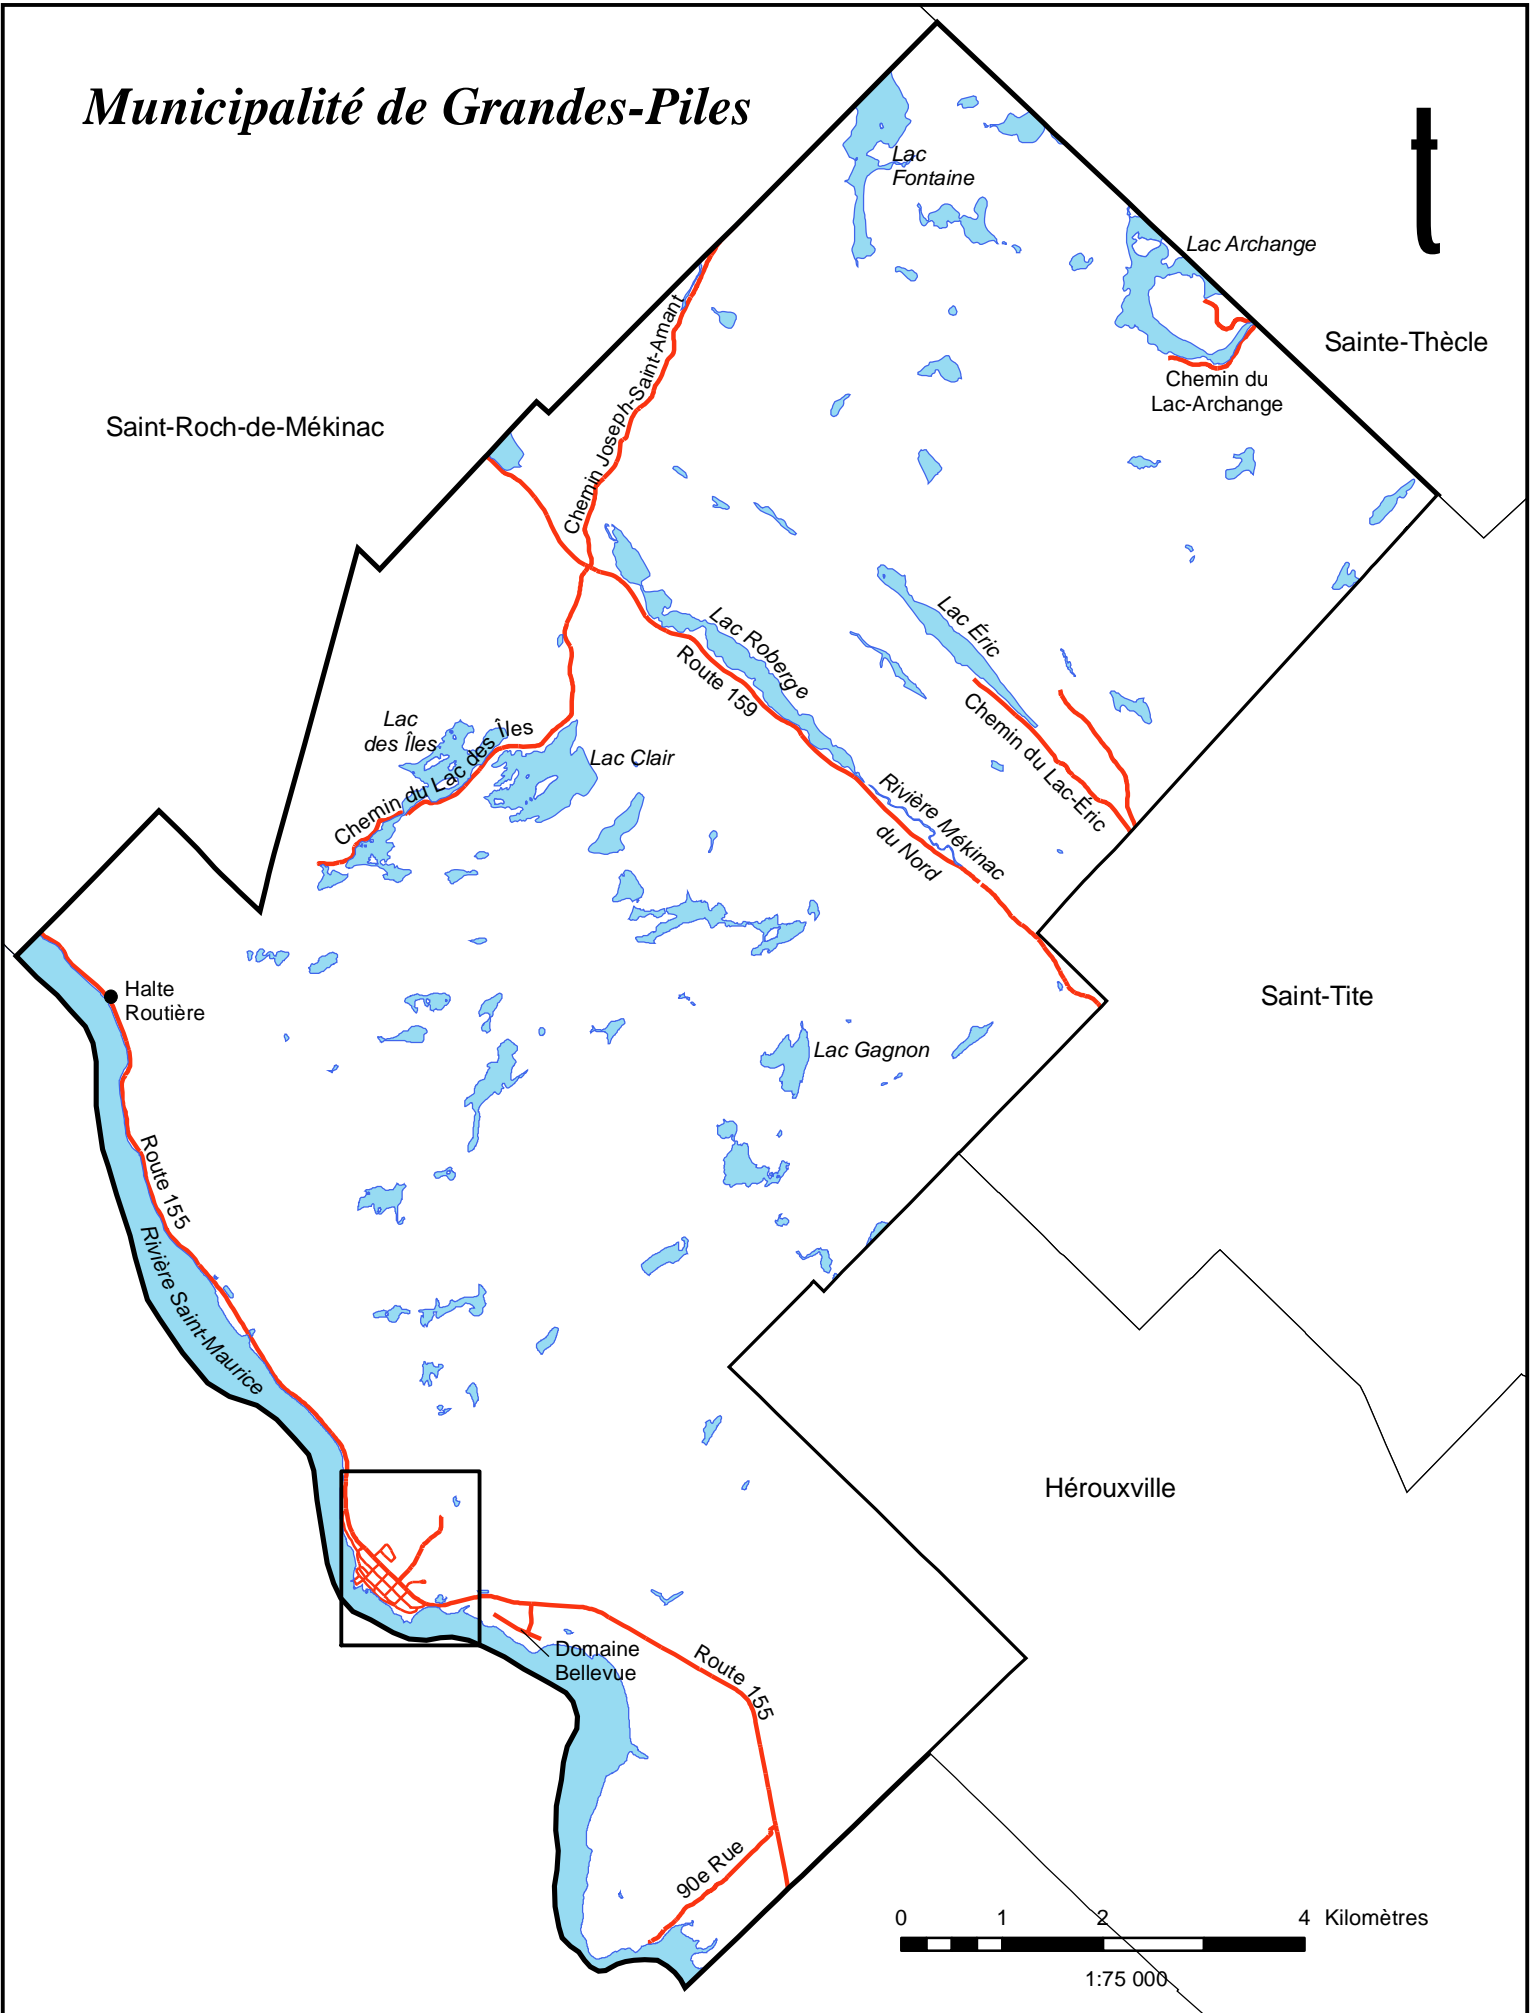

Municipalité de Grandes-Piles

Saint-Roch-de-Mékinac

Sainte-Thècle

Lac Archange

Chemin du Lac-Archange

Chemin Joseph-Saint-Amant

Lac Fontaine

Lac Roberge

Route 159

Lac Éric

Chemin du Lac-Éric

Lac des Îles

Chemin du Lac des Îles

Lac Clair

Rivière Mékinac du Nord

Halte Routière

Route 155

Rivière Saint-Maurice

Saint-Tite

Lac Gagnon

Hérouxville

Domaine Bellevue

Route 155

90e Rue

0 1 2 4 Kilomètres

1:75 000